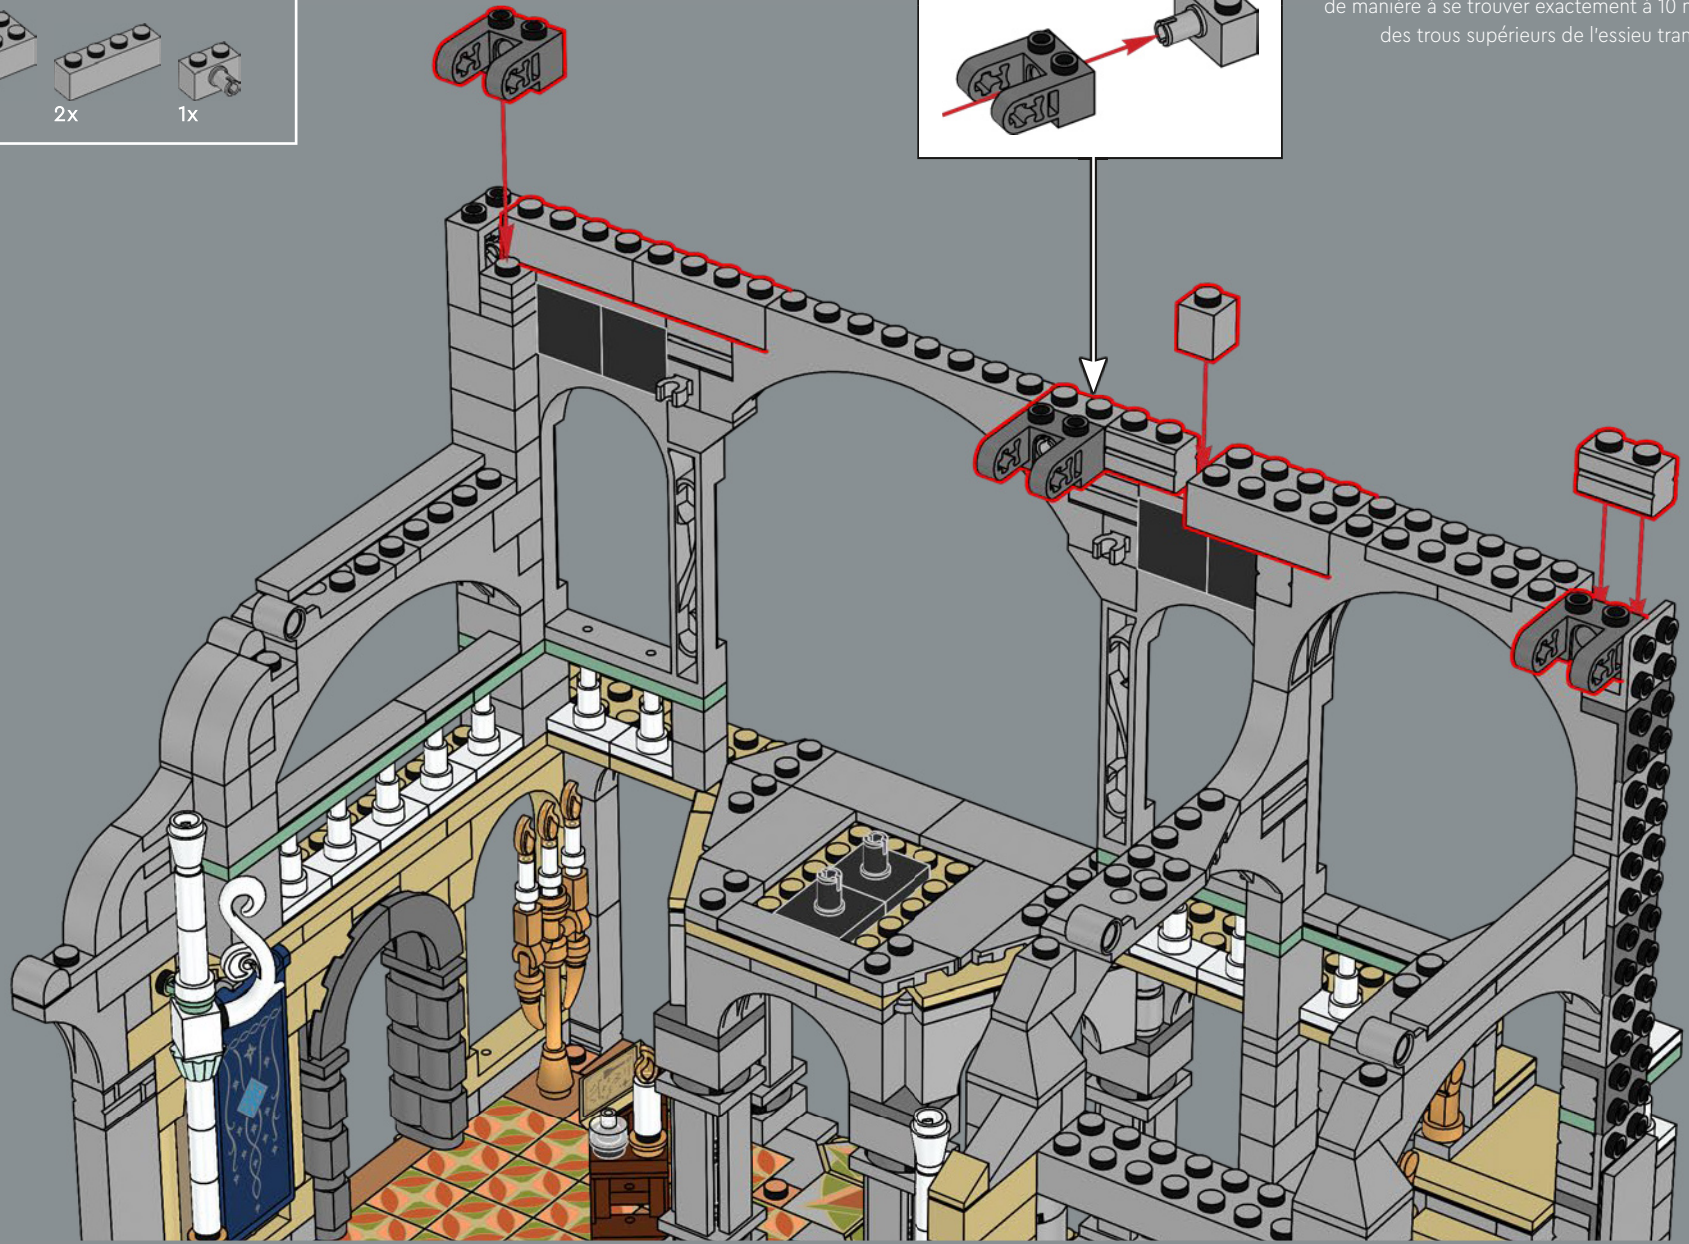

168

169

Le clip des bases de charnières 2x4 est positionné de manière à se trouver exactement à 10 modules des trous supérieurs de l'essieu transversal.

170

171

172

173

1