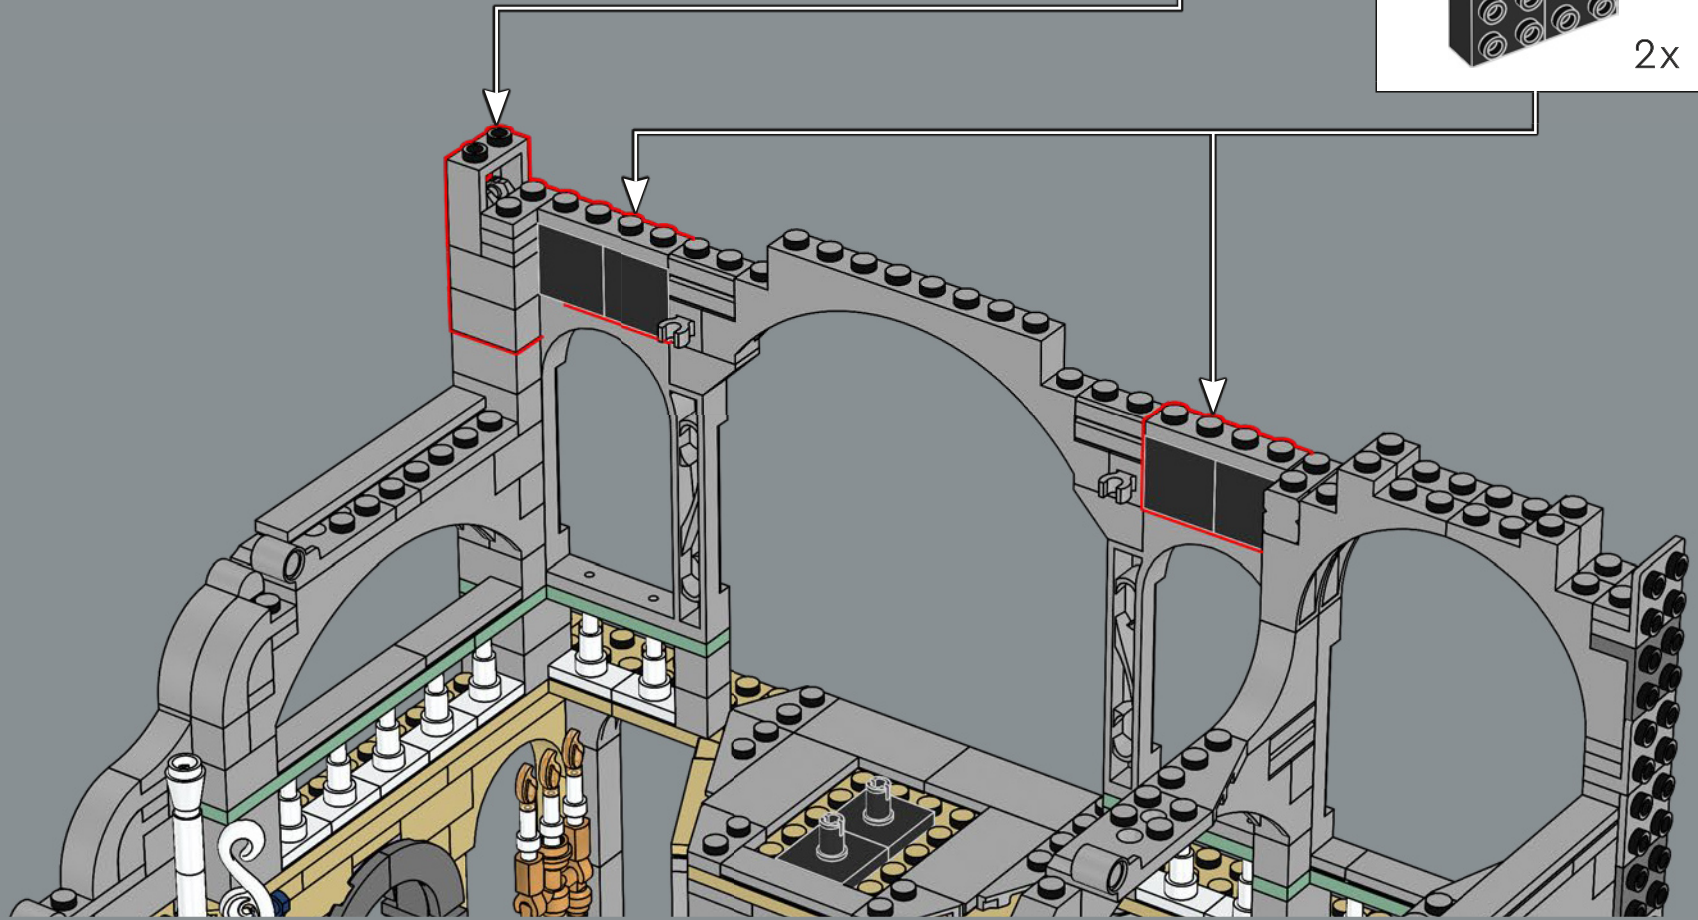

168

169

Le clip des bases de charnières 2x4 est positionné de manière à se trouver exactement à 10 modules des trous supérieurs de l'essieu transversal.

170

171

172

173

1