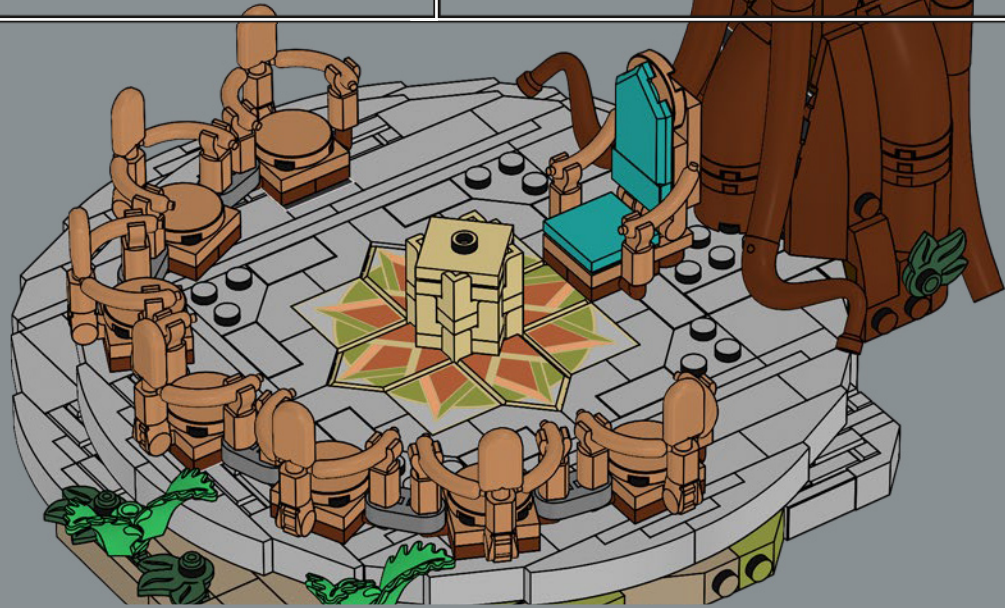

399

Encore des pièces bleu canard ? Il n'y a pas de doute :
Elrond a vraiment le meilleur fauteuil.

401

1 

2  1:1

3 

4  4x

402