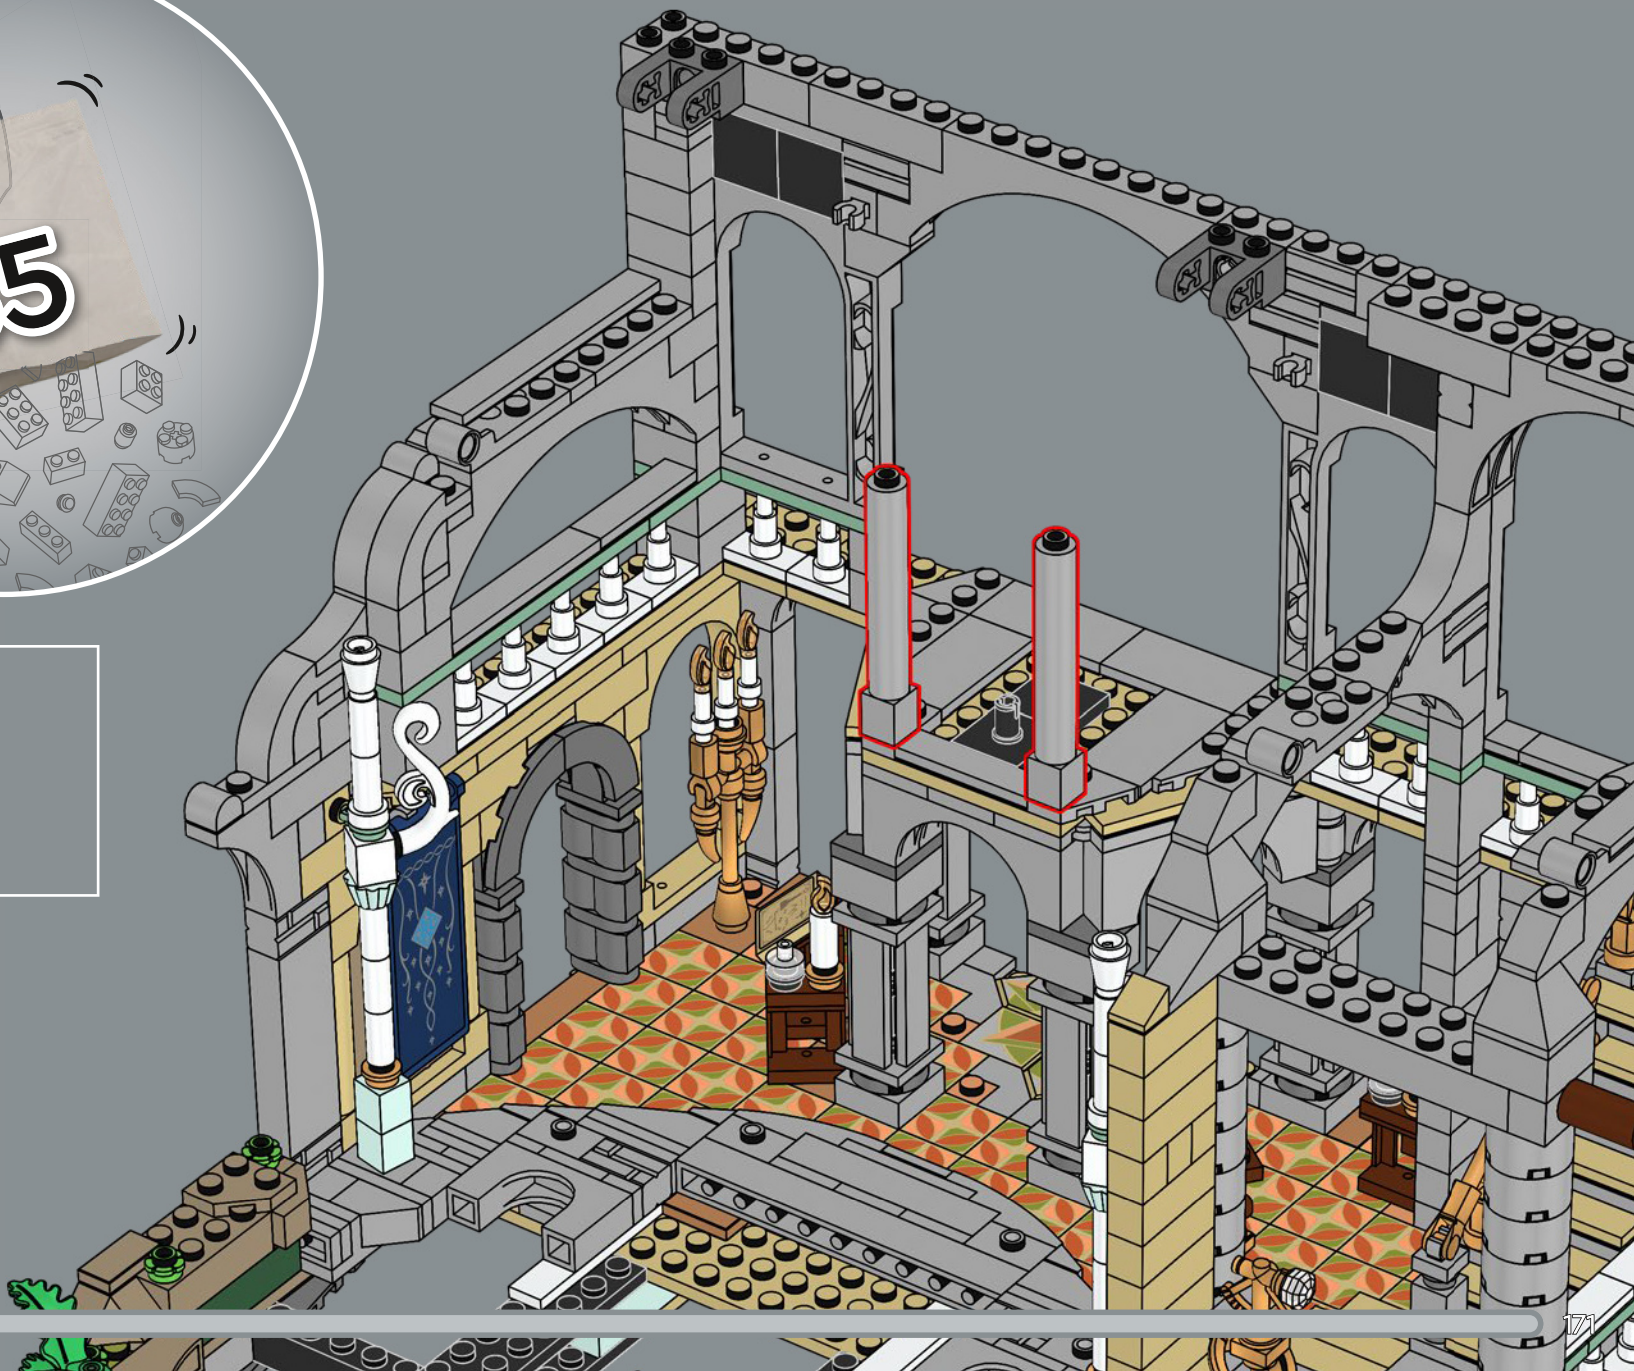

168

169

Le clip des bases de charnières 2x4 est positionné de manière à se trouver exactement à 10 modules des trous supérieurs de l'essieu transversal.

170

171

172

173

1