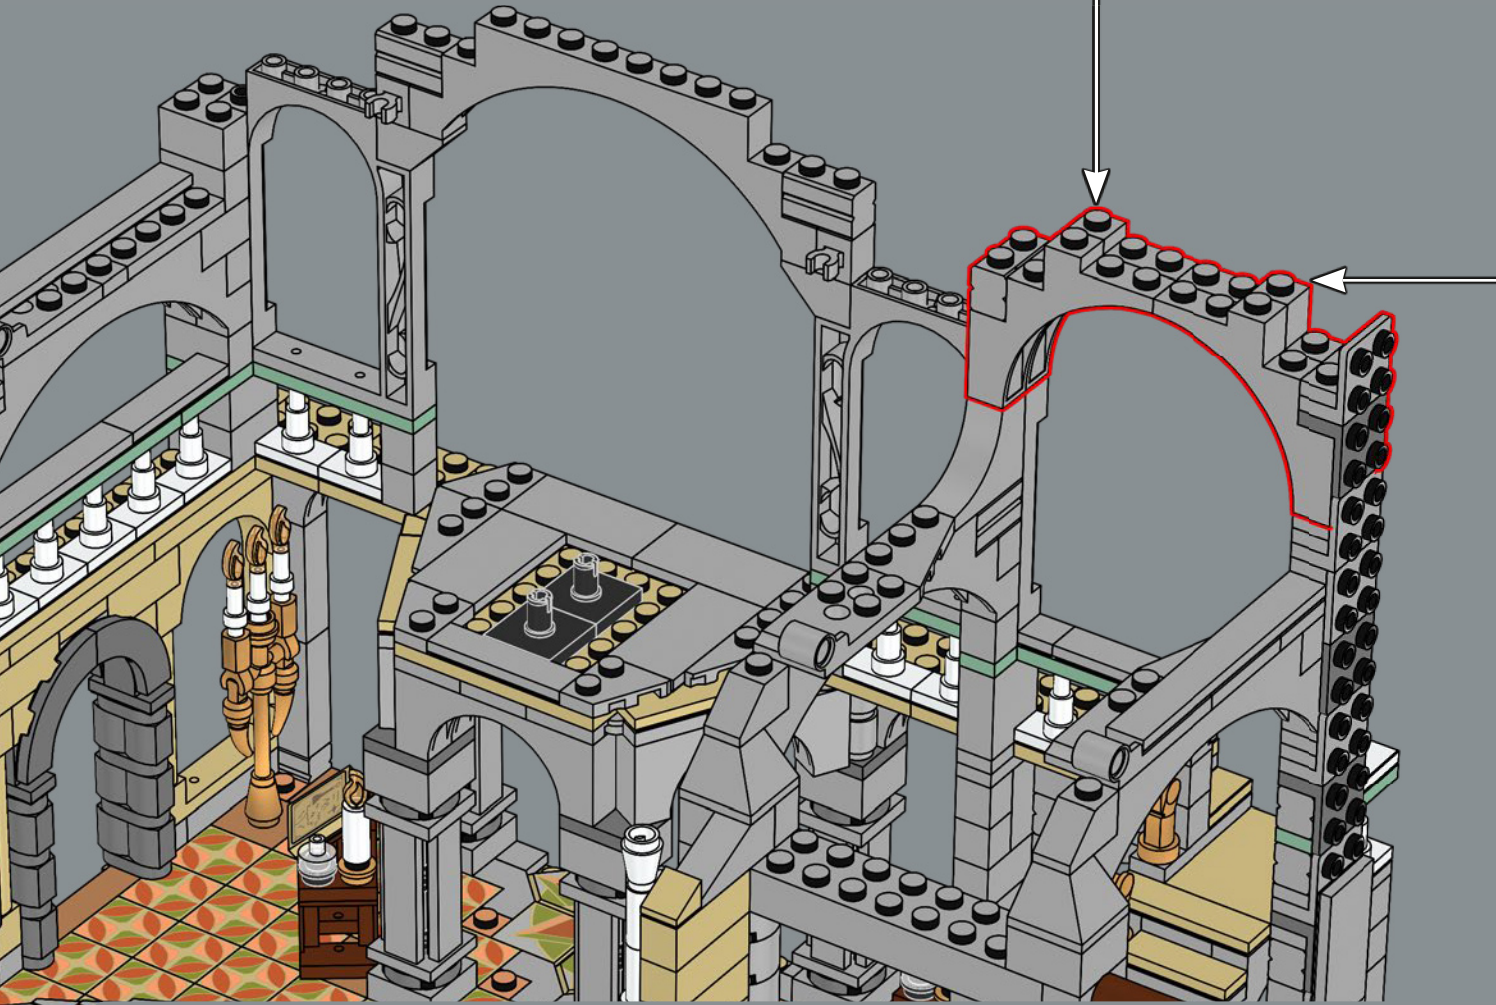

168

169

Le clip des bases de charnières 2x4 est positionné de manière à se trouver exactement à 10 modules des trous supérieurs de l'essieu transversal.

170

171

172

173

1